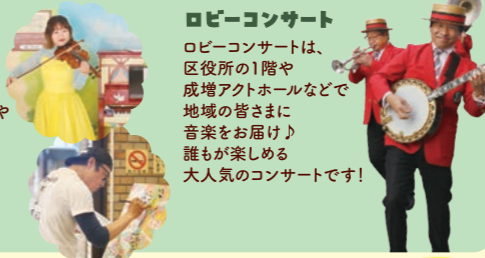

ロビーコンサート

ロビーコンサートは、区役所の1階や成増アクトホールなどで地域の皆さまに音楽をお届け! 誰もが楽しめる大人気のコンサートです!